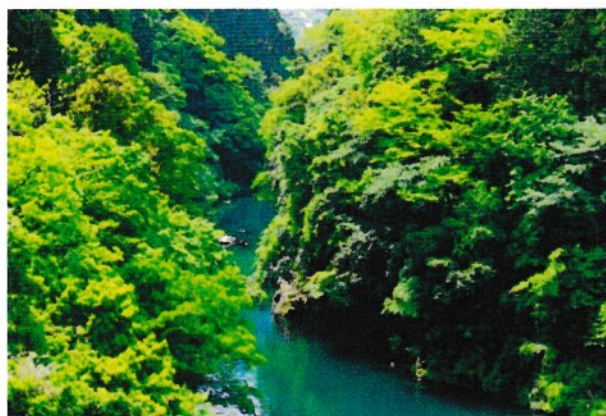

フォトクラブいなぎ写真展

多摩川紀行

上流編

稲城から奥多摩まで

「フォトクラブいなぎ」が活動の幅を多摩川に広げて2年目、今回はその第2弾！

展示期間 3月17日(土)～27日(火)

(初日は13時から/最終日は15時まで)

3月26日(月)は休館日注意)