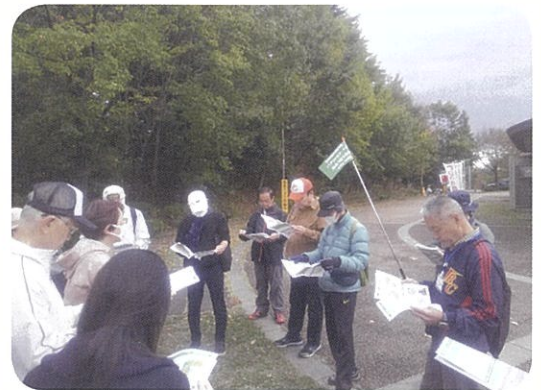

ニュースレター

NO. 75

2024.03.03

発行/NPO 法人市民活動サポートセンターいなぎ
事務局/〒 206-0802 稲城市東長沼 2112-1
稲城市地域振興プラザ 1F
TEL 042-378-2112 FAX 042-378-6971
E-mail : info@i-inagi-support.org
http : //www.i-inagi-support.org/

稲城の魅力発信事業

パブリックアートと出会う まち歩き 若葉台・長峰編

稲城の魅力発信事業「パブリックアートと出会うまち歩き」を去る11月11日に開催し、1988年以降にまち開きをした多摩ニュータウン稲城地区の「若葉台」「長峰」を歩きました。

参加した16名の方は、まち歩きを楽しみながら、多摩ニュータウン稲城地区の特徴である①地域に開かれた「緑の輪」、②まちらしさを演出する「生活環境軸」、③文化の香りのする「カルチャーパス」、④南斜面の眺望のよい住宅地、を学ぶとともに、まちの中に点在しているたくさんのパブリックアートを観賞しました。

○今回のコース：若葉台駅バスロータリー → 稲城第六中学校 → 若葉台小学校 → 若葉台公園 → 上谷戸親水公園 → 光の広場公園 → 風の広場公園 → 総合体育館

市民活動フェスタ 2023

つながり茶屋を 開催しました！

「気軽に地域を楽しもう！」をテーマに、若者から子育て世代、高齢者など多世代の方が地域とのつながりを作る場「市民活動フェスタ 2023 ～つながり茶屋～」を、去る12月2日に稲城市地域振興プラザで開催しました。

当日は、就学前のお子さんを連れた20代30代の子育て世代から80代の高齢の方まで63名の方が来場され、バルーンアート・AI体験・コマッピング・カラーコーディネート・布ぞうり・折り紙など、様々な体験ができる縁日ブースを楽しんだり、カフェスペースでお茶を飲みながら談笑して、ゆっくり寛いでいただくことができました。

地域でつながりたい・活動したい・仲間をつくりたい人、ぜひお越しください！
途中参加OK！
出入り自由！

市民活動フェスタ 2023
つながり茶屋
気軽に地域を楽しもう！

1 子どもも大人も楽しめる縁日
どろりづくりなど、おもしろく遊べます。
イベントサポートセンター

2 コーナー
楽しめる遊び、おもしろいものになることを目指しています。
NPO法人市民活動サポートセンターいなぎ

2023 12.2 13:00
市民活動サポートセンターいなぎ
お問い合わせ 電話 042-378-2112
メール info@i-inagi-support.org