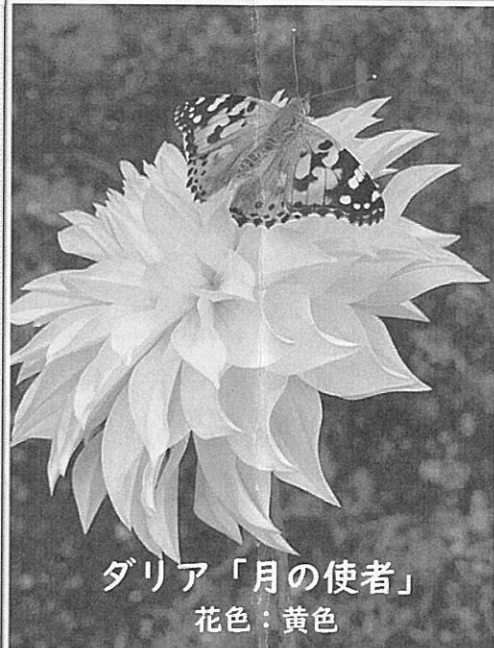

ダリア「月の使者」
花色：黄色

ダリア「神秘光」
花色：濃ピンク色

陽だまりに誘われて!

神代植物公園にて Photo:misa

バラ
「クイーン・オブ・神代」

花色：深紅色

～自宅まであたたかい家庭の味をお届けします～

稲城市全域食事支援 配食サービス 1食 700円 (味噌汁付)